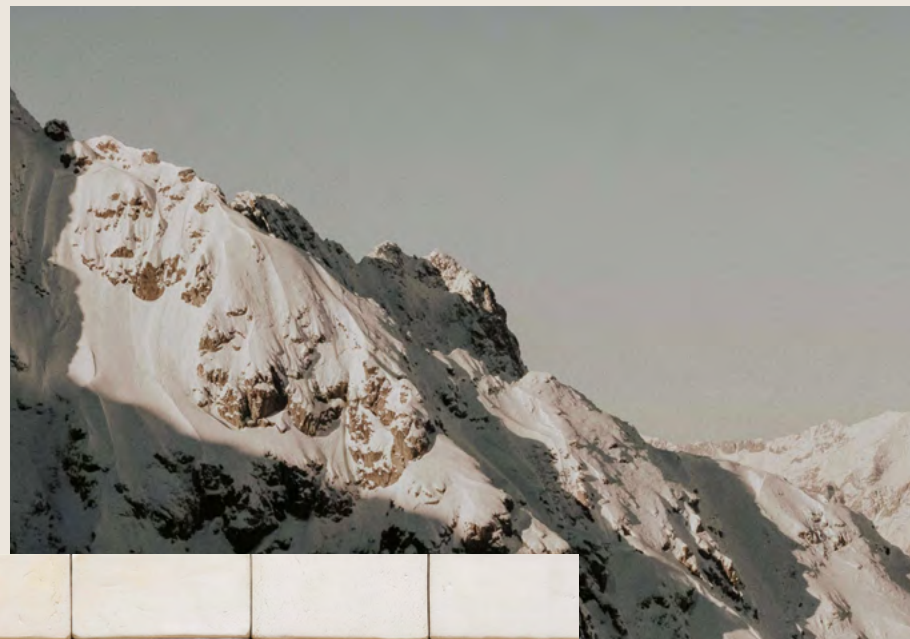

COLECCIÓN TIERRA

mulhacén

En el parque nacional de Sierra Nevada encontramos el pico más alto de la Península Ibérica: el Mulhacén. Pico que da nombre a este color blanco roto, con ligeros matices en tonos cálidos.

Resistente a heladas.

Apto para piscinas.

Personaliza tu proyecto.
Crea combinaciones de
colores y formatos a tu gusto