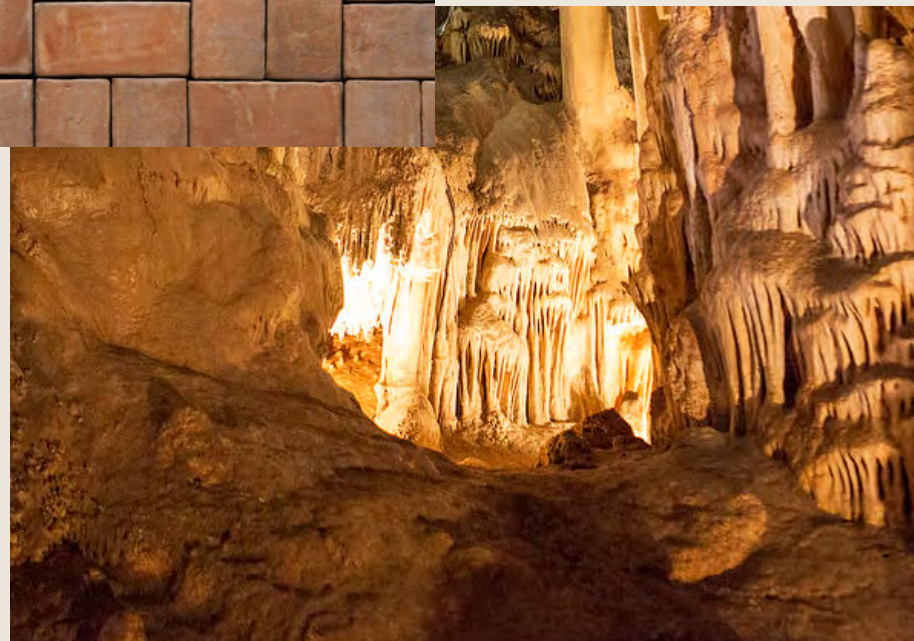

maro

Maro es una localidad perteneciente a Nerja, en Málaga. Este pueblo costero alberga playas naturales y está rodeado por espacios naturales protegidos, pero el terreno que da nombre a este color de baldosa son las famosas Cuevas de Nerja, ubicadas en la pedanía de Maro.

Resistente a heladas.

Apto para piscinas.

Personaliza tu proyecto.
Crea combinaciones de
colores y formatos a tu gusto